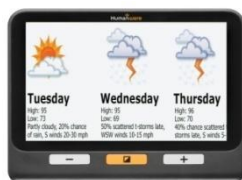

EXPLORE 5^{HD} Elektronická čítacia lupa prenosná

| Model | Zväčšenie | Cena |
|-------|-----------|-------|
| 131 | 2 až 22 x | 850 € |

MANO 6^{HD} Elektronická čítacia lupa prenosná

| Model | Zväčšenie | Cena |
|-------|-----------|-------|
| 120 | 2 až 35 x | 950 € |

Elektronické čítacie lupy prenosné

Looky 7 HD

Elektronická čítacia lupa prenosná

| | | |
|--------------|------------------|-------------|
| Model | Zväčšenie | Cena |
| 125 | 2,0 až 24,0 x | 990 € |

EXPLORE 8 HD