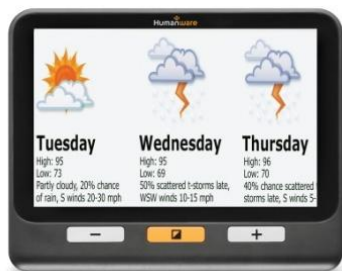

Zväčšenie
2 až 22 x

Cena
850 €

ZOOMAX Maxi HD 7

Elektronická čítacia lupa prenosná

Model
121

Zväčšenie
2,0 až 16,0 x

Cena
890 €

NEW

Explore HD 8

Elektronická čítacia lupa prenosná

Model
133

Zväčšenie
2,0 až 30 x

Cena
980 €

NEW

Looky HD 10

Elektronická čítacia lupa prenosná