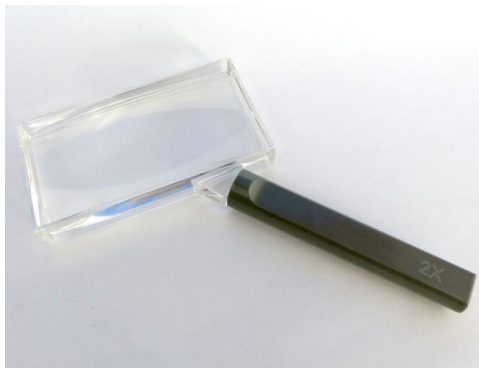

Binokulárny klip, binokulárne klipové okuliare sú lupy veľmi ľahkej konštrukcie, šošovky sú vyrobené z tvrdeného plastu (polyakrylát). Galilei systém je sústava dvojitých binokulárnych šošoviek s možnosťou rôznych ohniskových vzdialeností

Hlavové lupy

Hlavové lupy sú lupy veľmi ľahkej konštrukcie so širokým zorným poľom, šošovky sú vyrobené z tvrdeného plastu (polyakrylát)

Možnosť využitia: stomatológ, zubný technik, oftalmológ, dermatológ, plastická chirurgia, chirurgia, veterina, kozmetika, priemysel, elektrotechnika, hobby, modelárstvo, reštaurátorstvo, numizmatika, filatelistika, reklama, zlatník, hodinár, kriminalistika, znalci, slabozrakí...

(set: 2+1 šošovky)

HLAVOVÁ BINOKULÁRNA SVETELNÁ LUPA LED

Model	Zväčšenie	Ohnisko	Cena
20 – 3	1,5 x	250 - 380 mm	95 €
	2,0 x	150 - 220 mm	
	2,5 x	100 - 150 mm	
	3,5 x	70 - 100 mm	

(set: 4 šošovky)

ECO lupy

Lupy čitateľské ručné s plastovou rukoväťou sú sériou lúp jednoduchej ľahkej konštrukcie s kvalitnými optickými šošovkami použiteľné pre pravákov aj ľavákov.

Možnosť využitia: dermatológ, veterina, kozmetika, priemysel, elektrotechnika, hobby, modelárstvo, reštaurátorstvo, numizmatika, filatelistika, reklama, zlatník, hodinár, kriminalistika, znalci, slabozrakí...