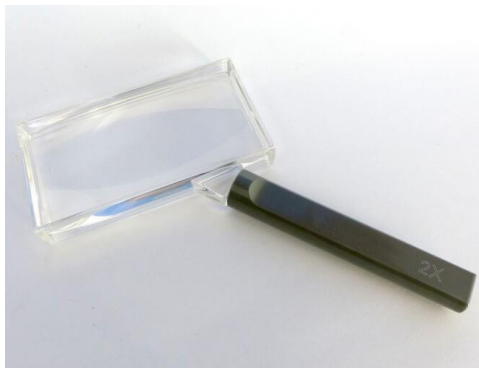

ECO lupy

Lupy čitateľské ručné s plastovou rukoväťou sú sériou lúp jednoduchej ľahkej konštrukcie s kvalitnými optickými šošovkami použiteľné pre pravákov aj ľavákov.

Možnosť využitia: dermatológ, veterina, kozmetika, priemysel, elektrotechnika, hobby, modelárstvo, reštaurátorstvo, numizmatika, filatelistika, reklama, zlatník, hodinár, kriminalistika, znalci, slabozrakí...

LUPA RUČNÁ ČITATEĽSKÁ

Model	Zväčšenie	Rozmer	Ohnisko	Cena
6741	2,0 x	100x50 mm	100 mm	15 €